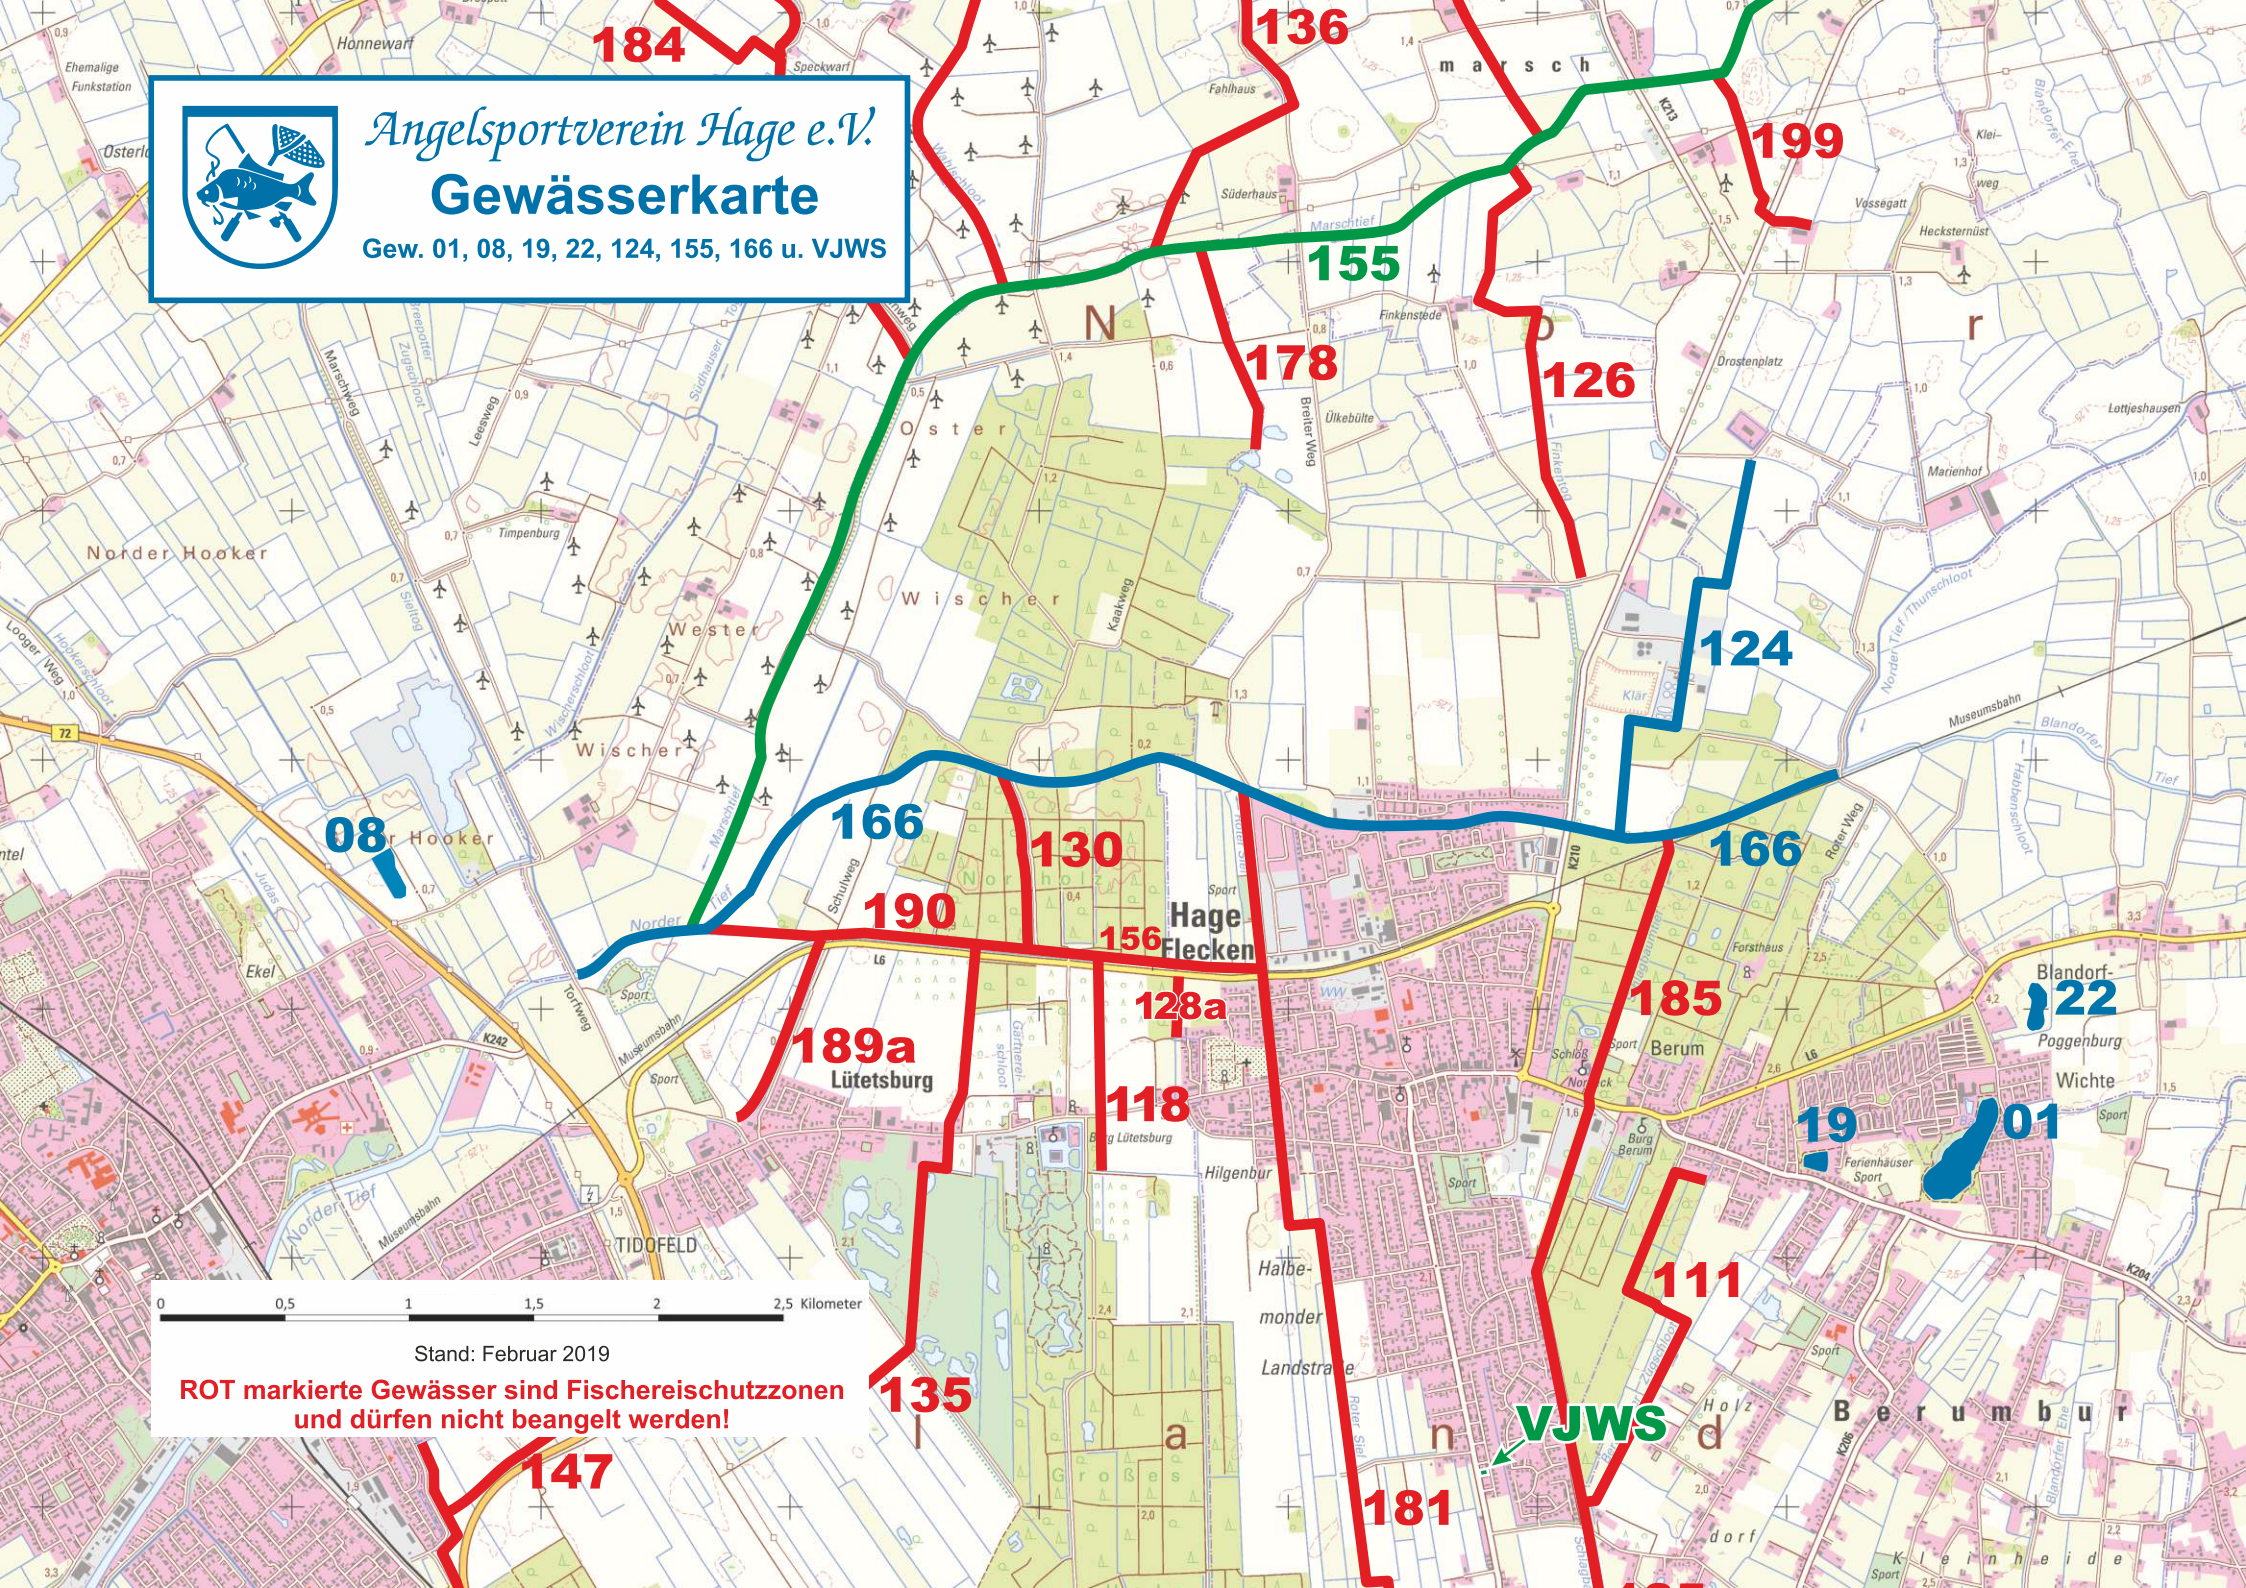

# Gewässerkarte

Gew. 01, 08, 19, 22, 124, 155, 166 u. VJWS

Stand: Februar 2019

**ROT markierte Gewässer sind Fischereischutz-zonen und dürfen nicht beangelt werden!**

147

135

181

VJWS